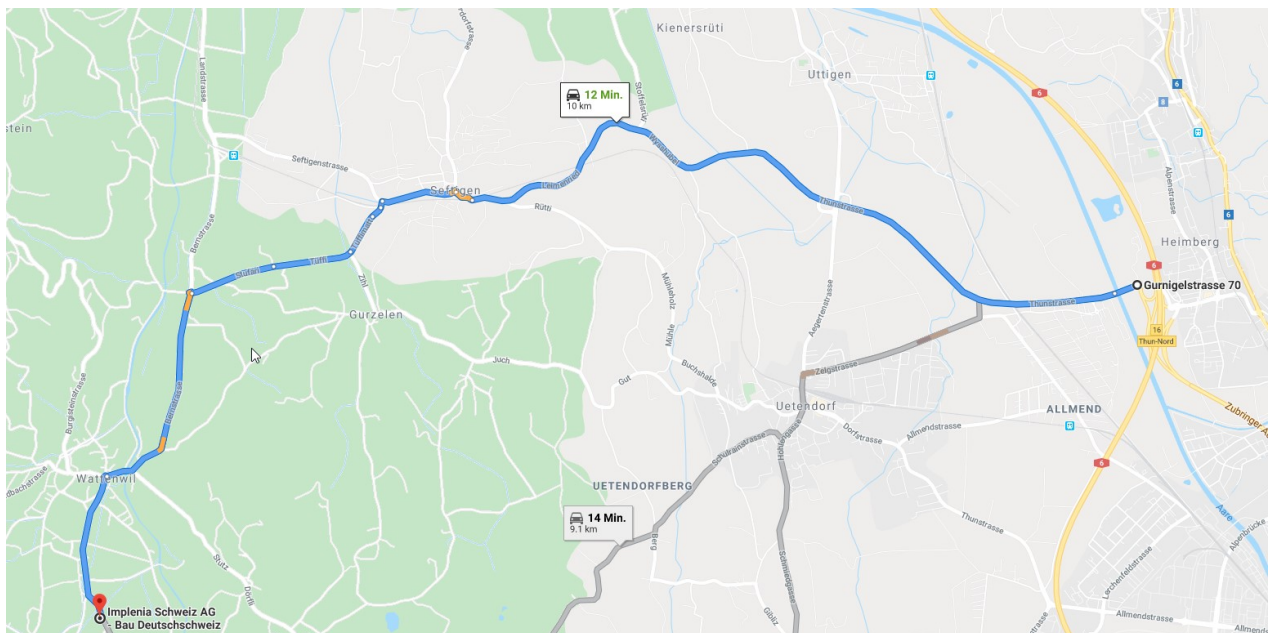

Anfahrtskizze:

Wie Sie uns am schnellsten erreichen:

Mit dem PKW:

Von der Autobahn A6, Fahrtrichtung Bern – Thun, die Autobahn an der Ausfahrt Thun Nord verlassen und den Kreisverkehr bei der 3. Ausfahrt Richtung Seftigen verlassen. Der Hauptstrasse rund 6km folgen. In Seftigen den Bahnübergang kreuzen, und beim Kreisverkehr mitten im Dorf die 2. Ausfahrt wählen. Nach ca. 300m, Ausfahrt Dorf links unter der Bahn durch abbiegen. Der Strasse folgen bis zum nächsten Kreisverkehr. Hier wählen Sie die 3. Ausfahrt Richtung Wattenwil. Folgen Sie der Nationalstrasse bis ins Dorf Wattenwil. Mitten im Dorf erreichen Sie einen weiteren Kreisverkehr. Hier wählen Sie erneut die 3. Ausfahrt Richtung Blumenstein. Folgen Sie der Nationalstrasse 1 Kilometer eh Sie auf der rechten Seite den Büropark BüroThunWest erreichen.

Mit der Bahn:

Mit der Bahn (BLS Linie S4) fahren Sie entweder von Bern oder Thun herkommend bis zur Bahnstation «Seftigen». Dort steigen Sie auf den Bus Linie 53 um und verlassen den Bus an der Haltestelle «Mettlen». Nach ca. 100m Fussmarsch in die Busfahrtrichtung erreichen Sie den Büropark BüroThunWest.